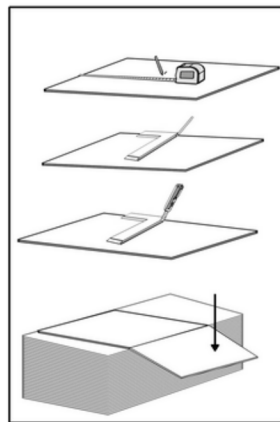

ŁATWY I SZYBKI MONTAŻ

QUICK AND EASY INSTALL

Klej
Glue

Nóż do tapet
Box cutter

Silikon
Silicone

Ołówek
Pencil

Miarka
Tape measure

Poziomica
Level

SPECTRA

SCIANA
WALL